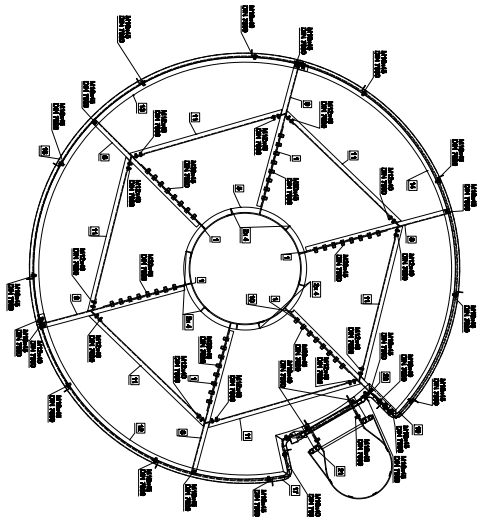

Übersicht ohne Geländer und Säulen,
M1:20

Ausicht Ebene +14.970
M1:20